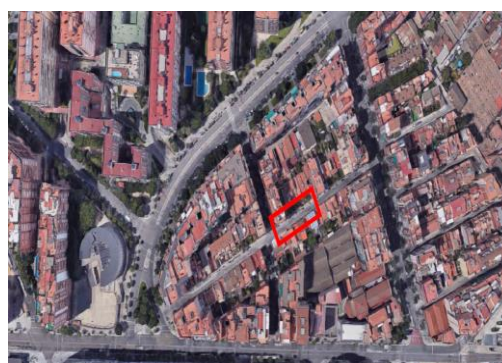

Passatge Xile