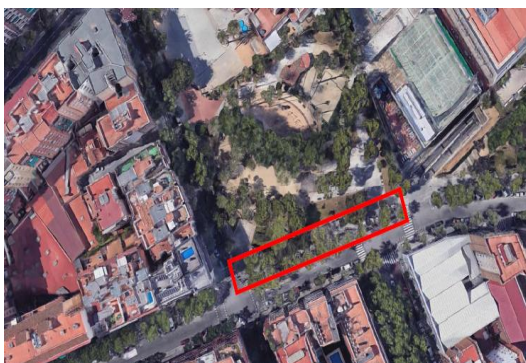

D'ARRANJAMENT DE VORERES (ANY 2019) AL DISTRICTE DE LES CORTS

Carrer Marquès de Sentmenat