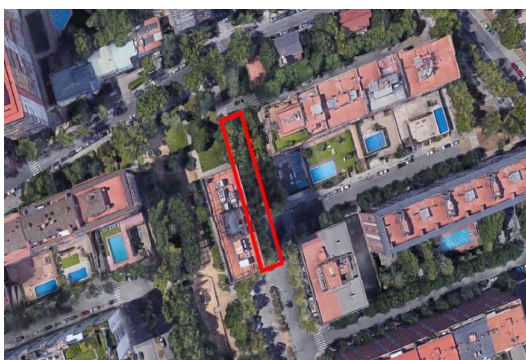

(1) Arranjament de la vorera banda muntanya del Carrer Marquès de Sentmenat entre els carrers Comtes de

Bell-Lloc i Vallespir, davant dels Jardins de les Infantes.

(2) Arranjament del paviment en calçada del Passatge de Xile entre els núms. 15 i 21.

(3) Arranjament de la vorera banda Llobregat del Carrer Pedro i Pons.

(4) Arranjament de la vorera banda Llobregat del Carrer Joan Güell en la cantonada amb el Carrer Europa.

(5) Arranjament de la vorera banda Besòs del Carrer Numància entre els carrers Berlín i Caballero.

### D'ARRANJAMENT DE VORERES (ANY 2019) AL DISTRICTE DE LES CORTS

**Carrer Marquès de Sentmenat**

**Passatge Xile**

**Carrer Pedro I Pons**

**Carrer Joan Güell**

**Carrer Numància**

**D'ARRANJAMENT DE VORERES (ANY 2019)  
AL DISTRICTE DE LES CORTS****Dades Generals:**

Propietat:	✓	Districte de Les Corts
Àmbit geogràfic:	✓	Diversos carrers al Districte
Pressupost:	✓	203.780.12 €
Data d'inici:	✓	Juliol 2019
Termini:	✓	5 Setmanes

**Dades Tècniques:**

Superfície total:	✓	1.782 m <sup>2</sup>
Paviment voreras:	✓	Panot gris de 20x20x4 cm
		Carrer Marquès de Sentmenat 729 m <sup>2</sup>
		Passatge Xile 76 m <sup>2</sup>
		Carrer Pedro I Pons 377 m <sup>2</sup>
		Carrer Joan Güell 140 m <sup>2</sup>
		Carrer Numància 460 m <sup>2</sup>
Guals :	✓	Model BCN 120
		Carrer Marquès de Sentmenat 2 ud
		Passatge Xile 1 ud
		Carrer Pedro I Pons 2 ud
		Carrer Joan Güell 1 ud
		Carrer Numància 2 ud